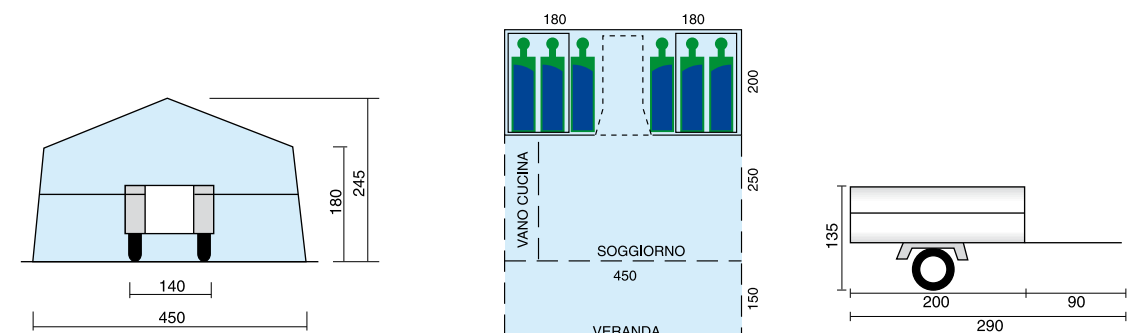

“PEGASO” is a trailer tent for 6 people with a semiautomatic assembly. Its materials assure impermeability and an efficient ventilation providing a fresh and comfortable habitable area. By removing the front part to the extremity of the awning it is possible to increase in size the living room. The night zone consists of wood stave bed bases and foam rubber mattresses of 80 mm covered with removable covers 100% cotton.

“PEGASO” es un carro tienda de 6 plazas con cómodo montaje semiautomático. Los materiales utilizados garantizan la máxima impermeabilidad y una transpiración eficaz volviendo el espacio interno fresco y confortable. La parte anterior se puede quitar hasta la extremidad del avancé aumentando las dimensiones del comedor. La zona de los dormitorios está formada por somieres de láminas de madera y colchones 80 mm de gomaespuma de alta densidad recubiertos de tejido de algodón 100% completamente desenfundables.

PEGASO